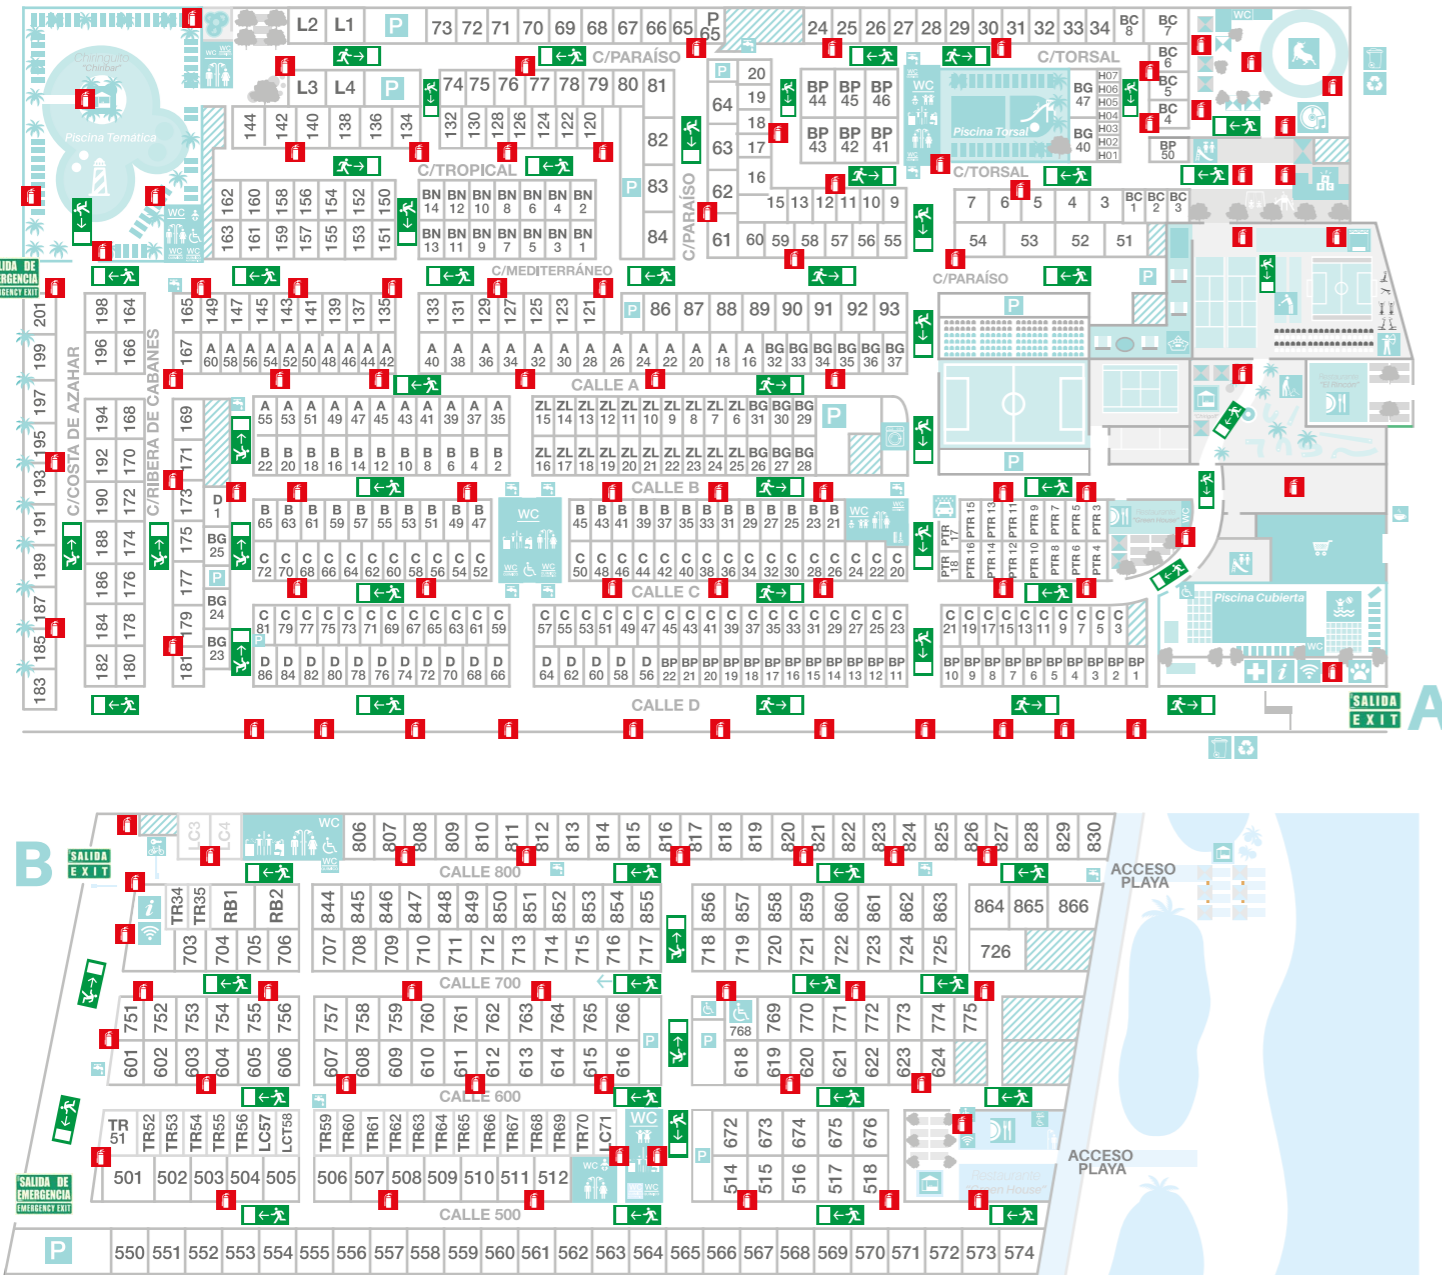

PLANO DE SALIDAS DE EMERGENCIA Y EXTINTORES

PLAN DER NOTAUSGÄNGE UND FEUERLÖSCHER/ PLAN DE SORTIES DE SECOURS ET EXTINCTEURS
EMERGENCY EXIT PLAN AND FIRE EXTINGUISHERS