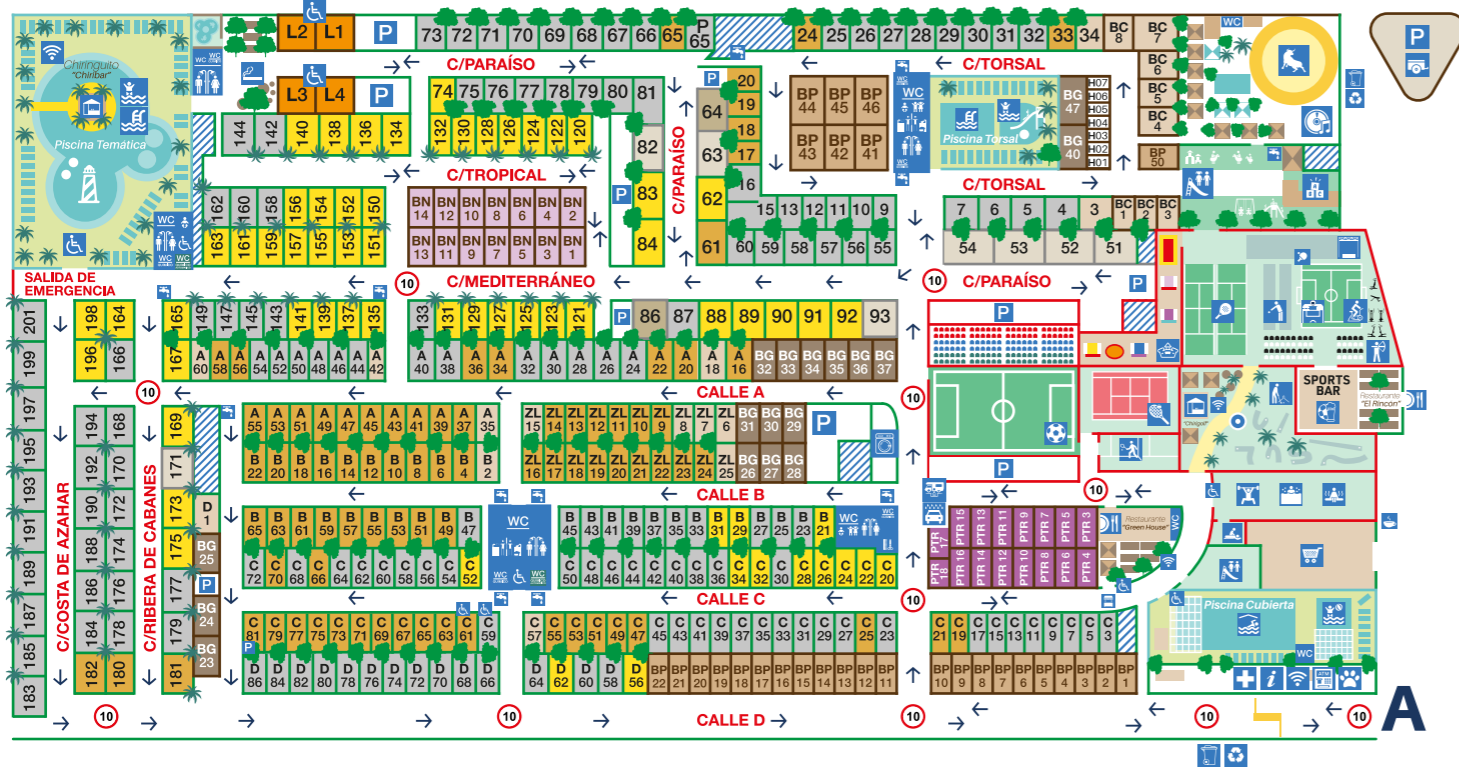

Bravoplaya

CAMPING - RESORT ★★★★★

SERVICIOS DIENSTLEISTUNGEN / SERVICES / SERVICES

SERVICIOS GENERALES

ALLGEMEINE DIENSTLEISTUNGEN/SERVICES GENEVAUX/GENERAL SERVICES

- **RECEPCIÓN**
  RECEPTION/RECEPTION/RECEPTION
- **BOTIQUÍN PRIMEROS AUXILIOS**
  ERSTE HILFE/KIT TROUSSE PREMIERS/FIRST AID KIT
- **PARKING**
  PARKPLATZ/PARKINGS VOITURES/PARKING SPACES
- **ZONAS ADAPTADAS**
  ZONEN FÜR BEHINDERTE/ESPACE ADAPTE/
  FACILITIES FOR HANDICAPT
- **SERVICIOS**
  SANITARE ANLAGEN/TOILETTES/SANITARY FACILITIES
- **WC QUÍMICO**
  CHEMISCHE TOILETTEN/WC CHIMIQUE/
  CHEMICAL TOILET
- **WC QUÍMICO AUTOMÁTICO**
  CHEMISCHE TOILETTEN-CAMPER CLEAN SERVICE/
  WC CHIMIQUE AUTOMATIQUE/CHEMICAL TOILET AUTOMATIC
- **DESAGÜE AGUAS GRISAS**
  ENTSORGUNG ABWASSER/ÉVACUATION DES EAUX USEES/
  WASTEWATER DISPOSAL
- **BAÑO BEBÉS**
  BABY BADEZIMMER/BAIN BÉBÉS/BABY BATHROOM
- **BAÑO NIÑOS**
  KINDER BADEZIMMER/BAIN ENFANTS/KIDS BATHROOM
- **DUCHAS**
  DUSCHEN/DOUCHES/SHOWERS
- **LAVADEROS Y FREGADEROS**
  WASCHKÜCHE/SPIELBECKEN/LAVOIRS ET ÉVIER/
  WASHING PLACES/SINKS
- **FUENTES**
  TRINKWASSER BRUNNEN/SOURCE D'EAU POTABLE/
  DRINK WATER FOUNTAINS
- **ZONA FUMADORES**
  RAUCHER ZONE/ ZONE FUMEURS/ SMOKING AREA
- **CONTENEDORES BASURA Y RECICLAJE**
  MÜLLTONNEN UND RECYCLINGBEHÄLTNER
  CONTAINER POUILLÈTE ET RECYCLAGE/
  GARBAGE CONTAINERS AND RECYCLING BINS
- **PARKING DE REMOLQUES GRATUITO**
  KOSTENLOSER ANHÄNGER-PARKPLATZ
  STATIONNEMENT DES REMORQUES
  GRATUIT / FREE TRAILER PARKING

- **SUPERMERCADO**
  SUPERMARKT/SUPERMARCHÉ/SUPERMARKET
- **LAVANDERÍA**
  WASCHSALON/LAVERIE/LAUNDRY
- **MÁQUINAS AUTOLAVADO**
  AUTOWASCHANLAGE/LAVE AUTO/CAR-WASH
- **CENTRO DE LIMPIEZA CANINA**
  HUNDEWASCHALON/CENTRE DE TOILETTAGE CANIN/
  SELF-SERVICE DOGWASH
- **PELUQUERÍA**
  FRISEUR/SALON DE COIFFURE/HAIRDRESSER
- **RESTAURANTES**
  RESTAURANTS/RESTAURANTS/RESTAURANTS
- **CHIRINGUITO**
  SNACK BAR/SNACK BAR/SNACK BAR
- **CHURRERÍA TEMPORADA ALTA**
  CHURRERIA IN DER HOCHSAISON/ CHURRERIA
  HAUTE SAISON/ CHURRERIA ONLY IN HIGH SEASON
- **ZONA WIFI +**
- **SALÓN DE MASAJE Y ESTETICIÉN**
  MASSAGE UND SCHÖNHETS/SALON/SALON DE BEAUTE
  ET MASSAGE/MASSAGE-BEAUTY PARLOR
- **DISCOTECA**
  DISKOTHEK/DISCOÛTHEQUE/DISCOÛTHEQUE
- **PLAZA DE TOROS**
  STIERKAMPFARENA/ARENÈ DE TAUREAUX/BULLRING
- **PARQUE INFANTIL**
  KINDERSPIELPLATZ/PARC POUR LES ENFANTS/
  CHILDREN'S PLAY PARK
- **HINCHABLES**
  HÜPFBURGEN/CHATEAUX GONFLABLES/
  BOUNCING CASTLES
- **MINI CLUB**
- **CAJERO ATM / GELDAUTOMAT**
  DISTRIBUTEUR ATM/ CASH MACHINE ATM
- **ALQUILER DE BICIS**
  FAHRRADVERLEIH/ LOCATION DE VELOS/
  BICYCLE RENTAL
- **ESTACIÓN DE CARGA DE VEHÍCULOS ELÉCTRICOS**
  LADESTATION FÜR ELEKTROFAHRZEUGE
  BORNE DE RECHARGE POUR VEHICULES ÉLECTRIQUES
  CHARGING STATION FOR ELECTRIC CARS

ZONA DEPORTIVA

SPORTS ZONE/ZONE DE SPORT/SPORT ZONE